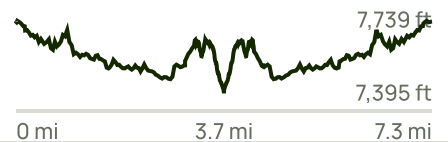

8.1°E  
0/24/2024

0.20 0 0 0 0 0.2 0.4 0.6 MI 0.8

500 0 0 500 M 1000

Scale 1: 23603 Datum WGS84

Gain: 869.42 ft Loss: 869.42 ft

Piedra River Trail  
Pagosa Springs, CO